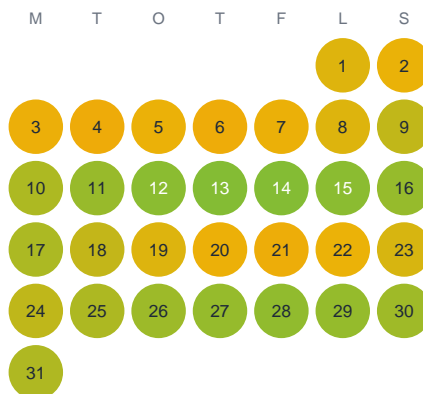

Huggtabell 2026 — Kuosajäkka

Kuosajäkka · Norrbotten · huggtabell.se · modell v1 (2026-06)

Januari

Februari

Mars

April

Maj

Juni

Juli

Augusti

September

Oktober

November

December