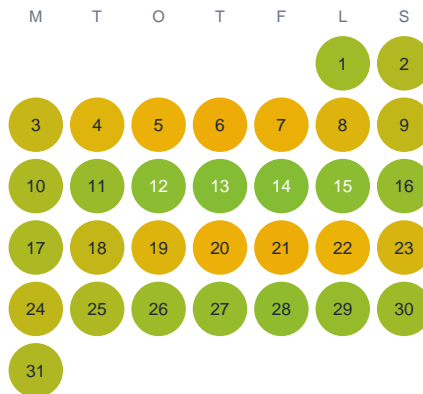

Huggtabell 2026 — Kuoperjåkka

Kuoperjåkka · Norrbotten · huggtabell.se · modell v1 (2026-06)

Januari

Februari

Mars

April

Maj

Juni

Juli

Augusti

September

Oktober

November

December