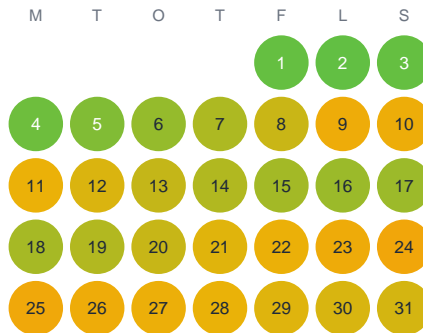

Huggtabell 2026 — Kumlabäcken

Kumlabäcken · Kalmar · huggtabell.se · modell v1 (2026-06)

Januari

Februari

Mars

April

Maj

Juni

Juli

Augusti

September

Oktober

November

December