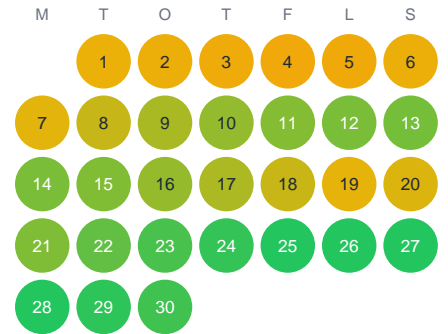

Huggtabell 2026 — Kumlabäcken

Kumlabäcken · Kalmar · huggtabell.se · modell v1 (2026-06)

Januari

Februari

Mars

April

Maj

Juni

Juli

Augusti

September

Oktober

November

December