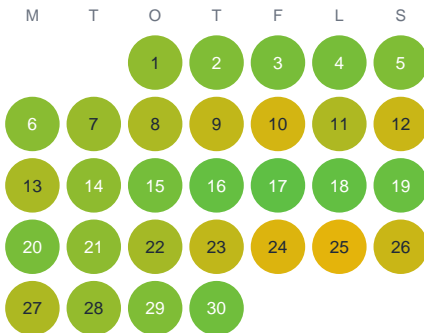

Huggtabell 2026 — Kumlabäcken

Kumlabäcken · Kalmar · huggtabell.se · modell v1 (2026-06)

Januari

Februari

Mars

April

Maj

Juni

Juli

Augusti

September

Oktober

November

December