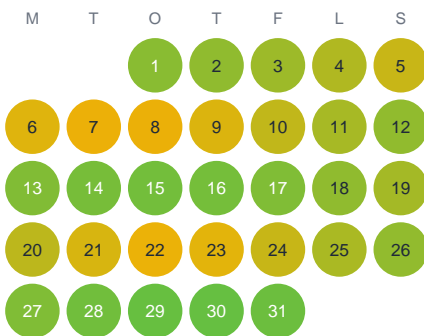

Huggtabell 2026 — Kumlaån

Kumlaån · Örebro · huggtabell.se · modell v1 (2026-06)

Januari

Februari

Mars

April

Maj

Juni

Juli

Augusti

September

Oktober

November

December