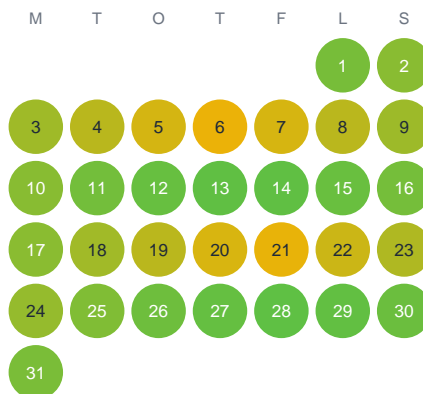

Huggtabell 2026 — Kumlaån

Kumlaån · Örebro · huggtabell.se · modell v1 (2026-06)

Januari

Februari

Mars

April

Maj

Juni

Juli

Augusti

September

Oktober

November

December