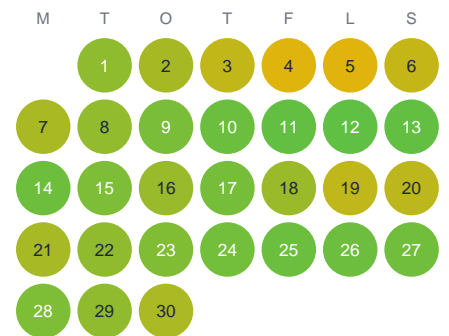

Huggtabell 2026 — Kumlaån

Kumlaån · Örebro · huggtabell.se · modell v1 (2026-06)

Januari

Februari

Mars

April

Maj

Juni

Juli

Augusti

September

Oktober

November

December