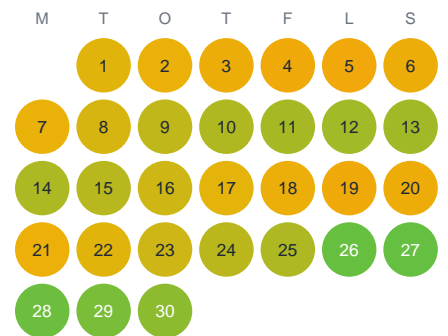

Huggtabell 2026 — Kulleån

Kulleån · Skåne · huggtabell.se · modell v1 (2026-06)

Januari

Februari

Mars

April

Maj

Juni

Juli

Augusti

September

Oktober

November

December