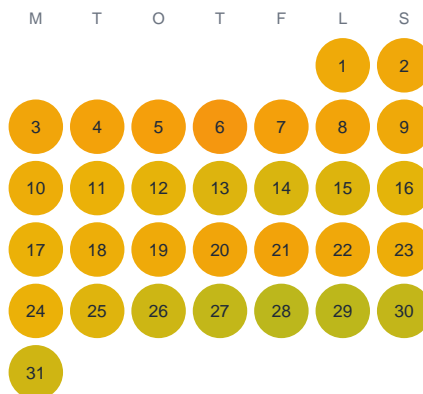

Huggtabell 2026 — Kulleån

Kulleån · Skåne · huggtabell.se · modell v1 (2026-06)

Januari

Februari

Mars

April

Maj

Juni

Juli

Augusti

September

Oktober

November

December