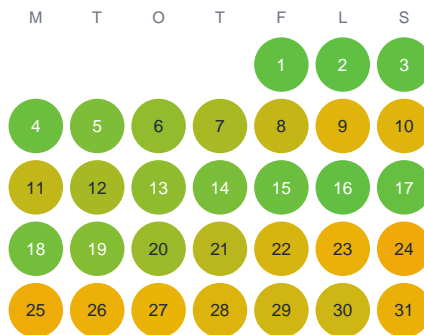

Huggtabell 2026 — Krypan

Krypan · Dalarna · huggtabell.se · modell v1 (2026-06)

Januari

Februari

Mars

April

Maj

Juni

Juli

Augusti

September

Oktober

November

December