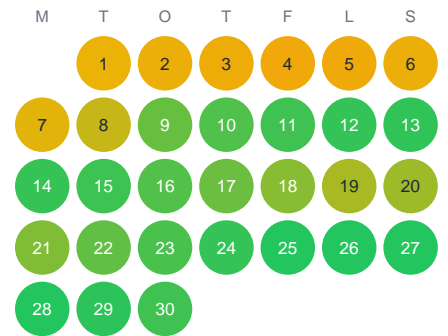

Huggtabell 2026 — Krypan

Krypan · Dalarna · huggtabell.se · modell v1 (2026-06)

Januari

Februari

Mars

April

Maj

Juni

Juli

Augusti

September

Oktober

November

December