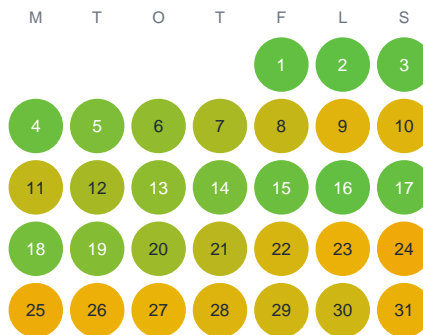

Huggtabell 2026 — Krypan

Krypan · Dalarna · huggtabell.se · modell v1 (2026-06)

Januari

Februari

Mars

April

Maj

Juni

Juli

Augusti

September

Oktober

November

December