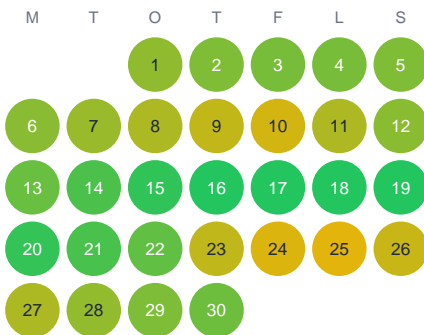

Huggtabell 2026 — Krypan

Krypan · Dalarna · huggtabell.se · modell v1 (2026-06)

Januari

Februari

Mars

April

Maj

Juni

Juli

Augusti

September

Oktober

November

December