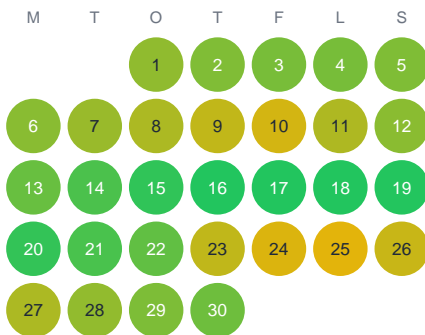

Huggtabell 2026 — Krypan

Krypan · Dalarna · huggtabell.se · modell v1 (2026-06)

Januari

Februari

Mars

April

Maj

Juni

Juli

Augusti

September

Oktober

November

December