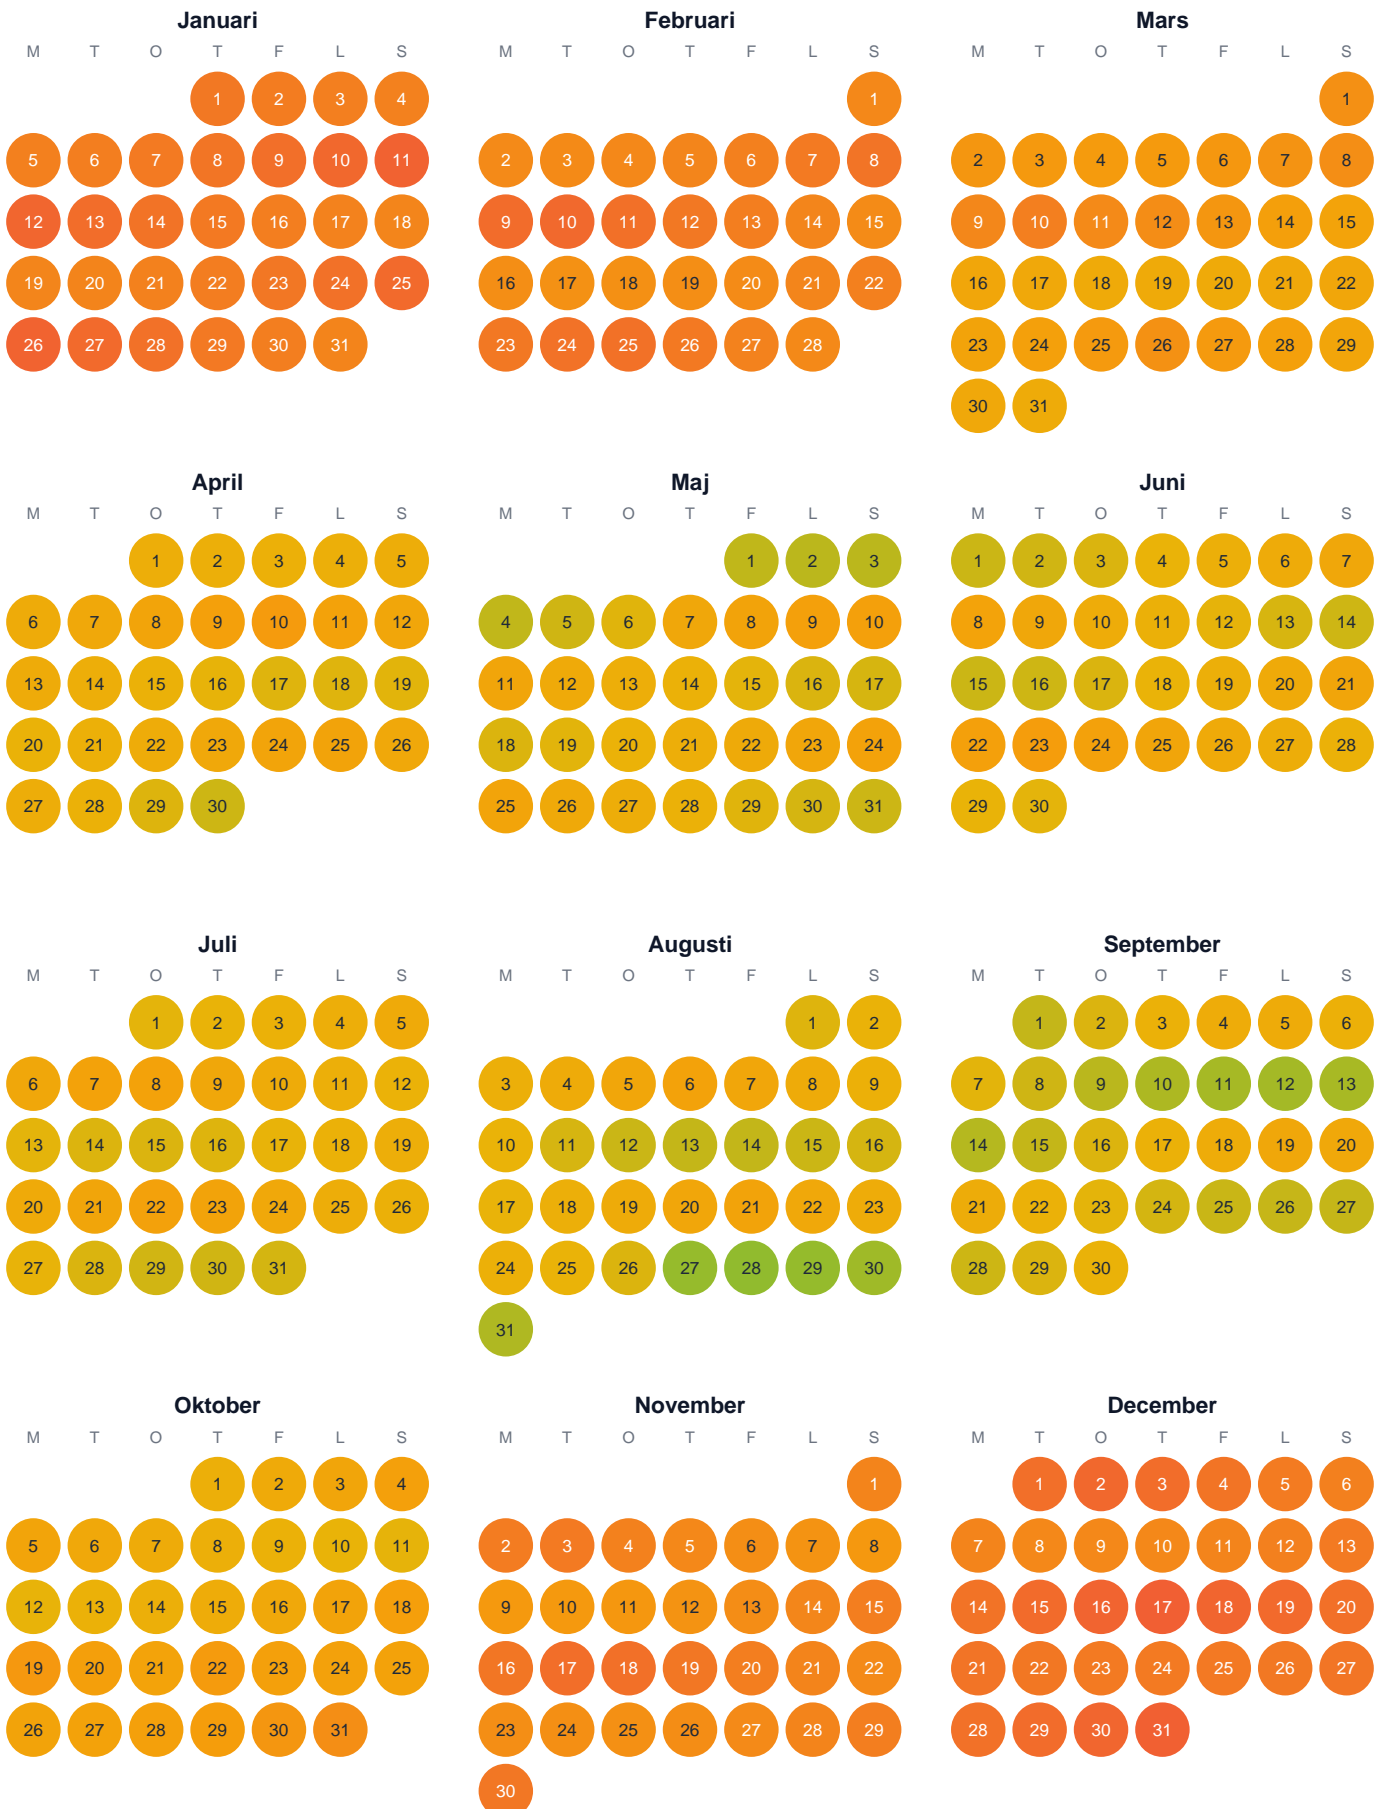

Huggtabell 2026 — Krvkanal Kvistforsen krv

Krvkanal Kvistforsen krv · Västerbotten · huggtabell.se · modell v1 (2026-06)

Trög Topp