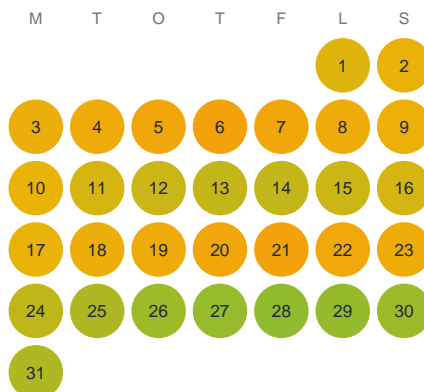

Huggtabell 2026 — Krutån

Krutån · Västerbotten · huggtabell.se · modell v1 (2026-06)

Januari

Februari

Mars

April

Maj

Juni

Juli

Augusti

September

Oktober

November

December