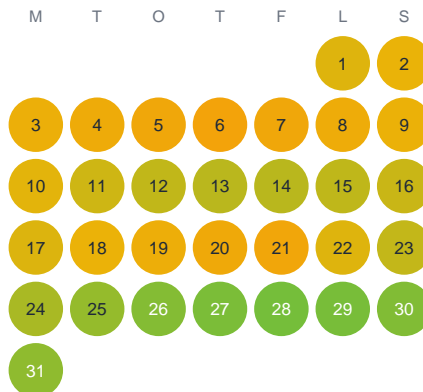

Huggtabell 2026 — Krokbacken

Krokbacken · Västerbotten · huggtabell.se · modell v1 (2026-06)

Januari

Februari

Mars

April

Maj

Juni

Juli

Augusti

September

Oktober

November

December