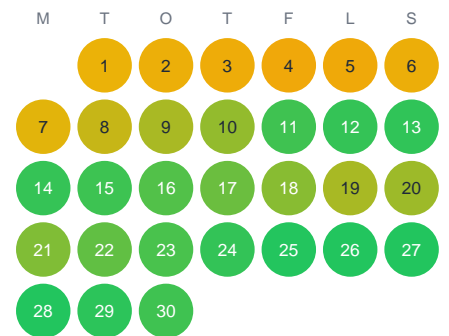

Huggtabell 2026 — Krokbacken

Krokbacken · Gävleborg · huggtabell.se · modell v1 (2026-06)

Januari

Februari

Mars

April

Maj

Juni

Juli

Augusti

September

Oktober

November

December