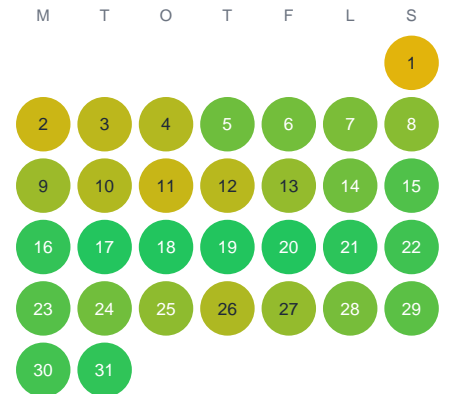

Huggtabell 2026 — Krokbacken

Krokbacken · Gävleborg · huggtabell.se · modell v1 (2026-06)

Januari

Februari

Mars

April

Maj

Juni

Juli

Augusti

September

Oktober

November

December