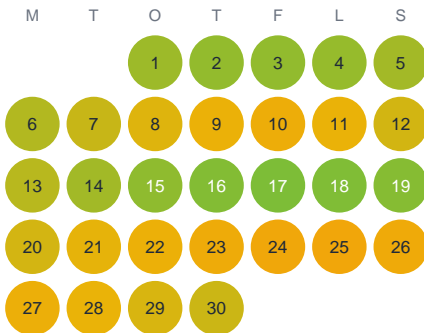

Huggtabell 2026 — Krokåa

Krokåa · Värmland · huggtabell.se · modell v1 (2026-06)

Januari

Februari

Mars

April

Maj

Juni

Juli

Augusti

September

Oktober

November

December