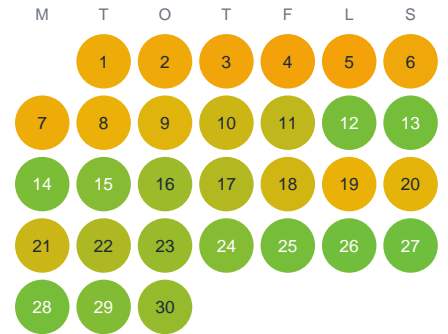

Huggtabell 2026 — Krokåa

Krokåa · Värmland · huggtabell.se · modell v1 (2026-06)

Januari

Februari

Mars

April

Maj

Juni

Juli

Augusti

September

Oktober

November

December