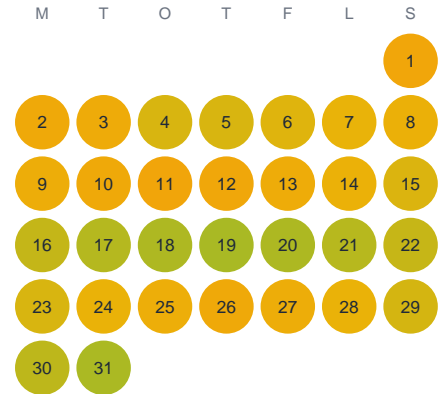

Huggtabell 2026 — Krokåa

Krokåa · Värmland · huggtabell.se · modell v1 (2026-06)

Januari

Februari

Mars

April

Maj

Juni

Juli

Augusti

September

Oktober

November

December