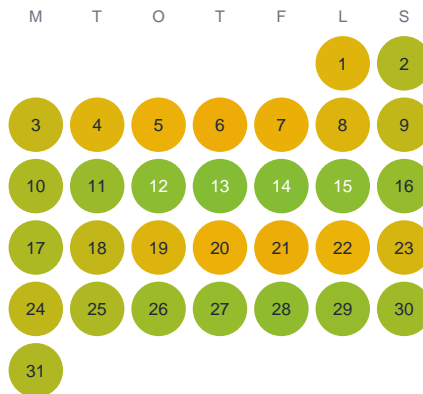

Huggtabell 2026 — Koutojoki

Koutojoki · Norrbotten · huggtabell.se · modell v1 (2026-06)

Januari

Februari

Mars

April

Maj

Juni

Juli

Augusti

September

Oktober

November

December