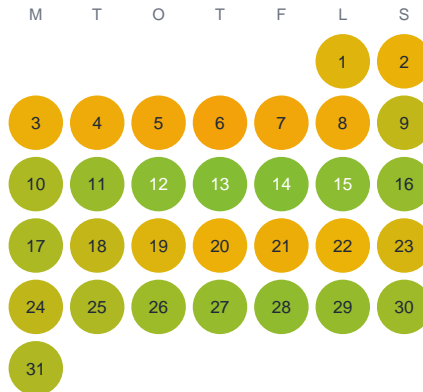

Huggtabell 2026 — Korteoja

Korteoja · Norrbotten · huggtabell.se · modell v1 (2026-06)

Januari

Februari

Mars

April

Maj

Juni

Juli

Augusti

September

Oktober

November

December