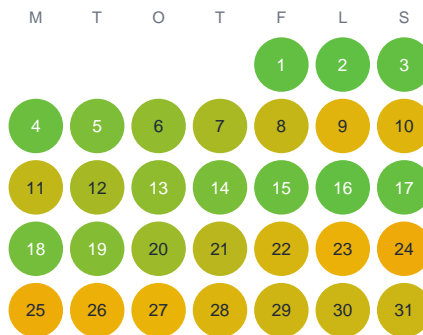

Huggtabell 2026 — Korrbacken

Korrbacken · Gävleborg · huggtabell.se · modell v1 (2026-06)

Januari

Februari

Mars

April

Maj

Juni

Juli

Augusti

September

Oktober

November

December