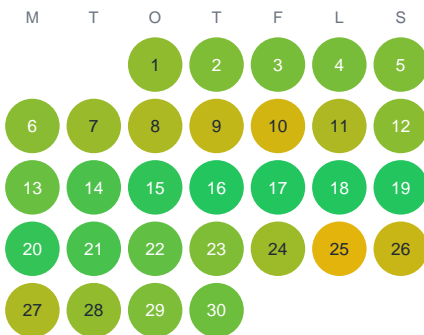

Huggtabell 2026 — Korrbacken

Korrbacken · Gävleborg · huggtabell.se · modell v1 (2026-06)

Januari

Februari

Mars

April

Maj

Juni

Juli

Augusti

September

Oktober

November

December