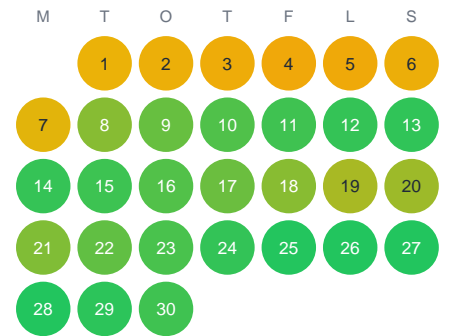

Huggtabell 2026 — Korrbacken

Korrbacken · Gävleborg · huggtabell.se · modell v1 (2026-06)

Januari

Februari

Mars

April

Maj

Juni

Juli

Augusti

September

Oktober

November

December