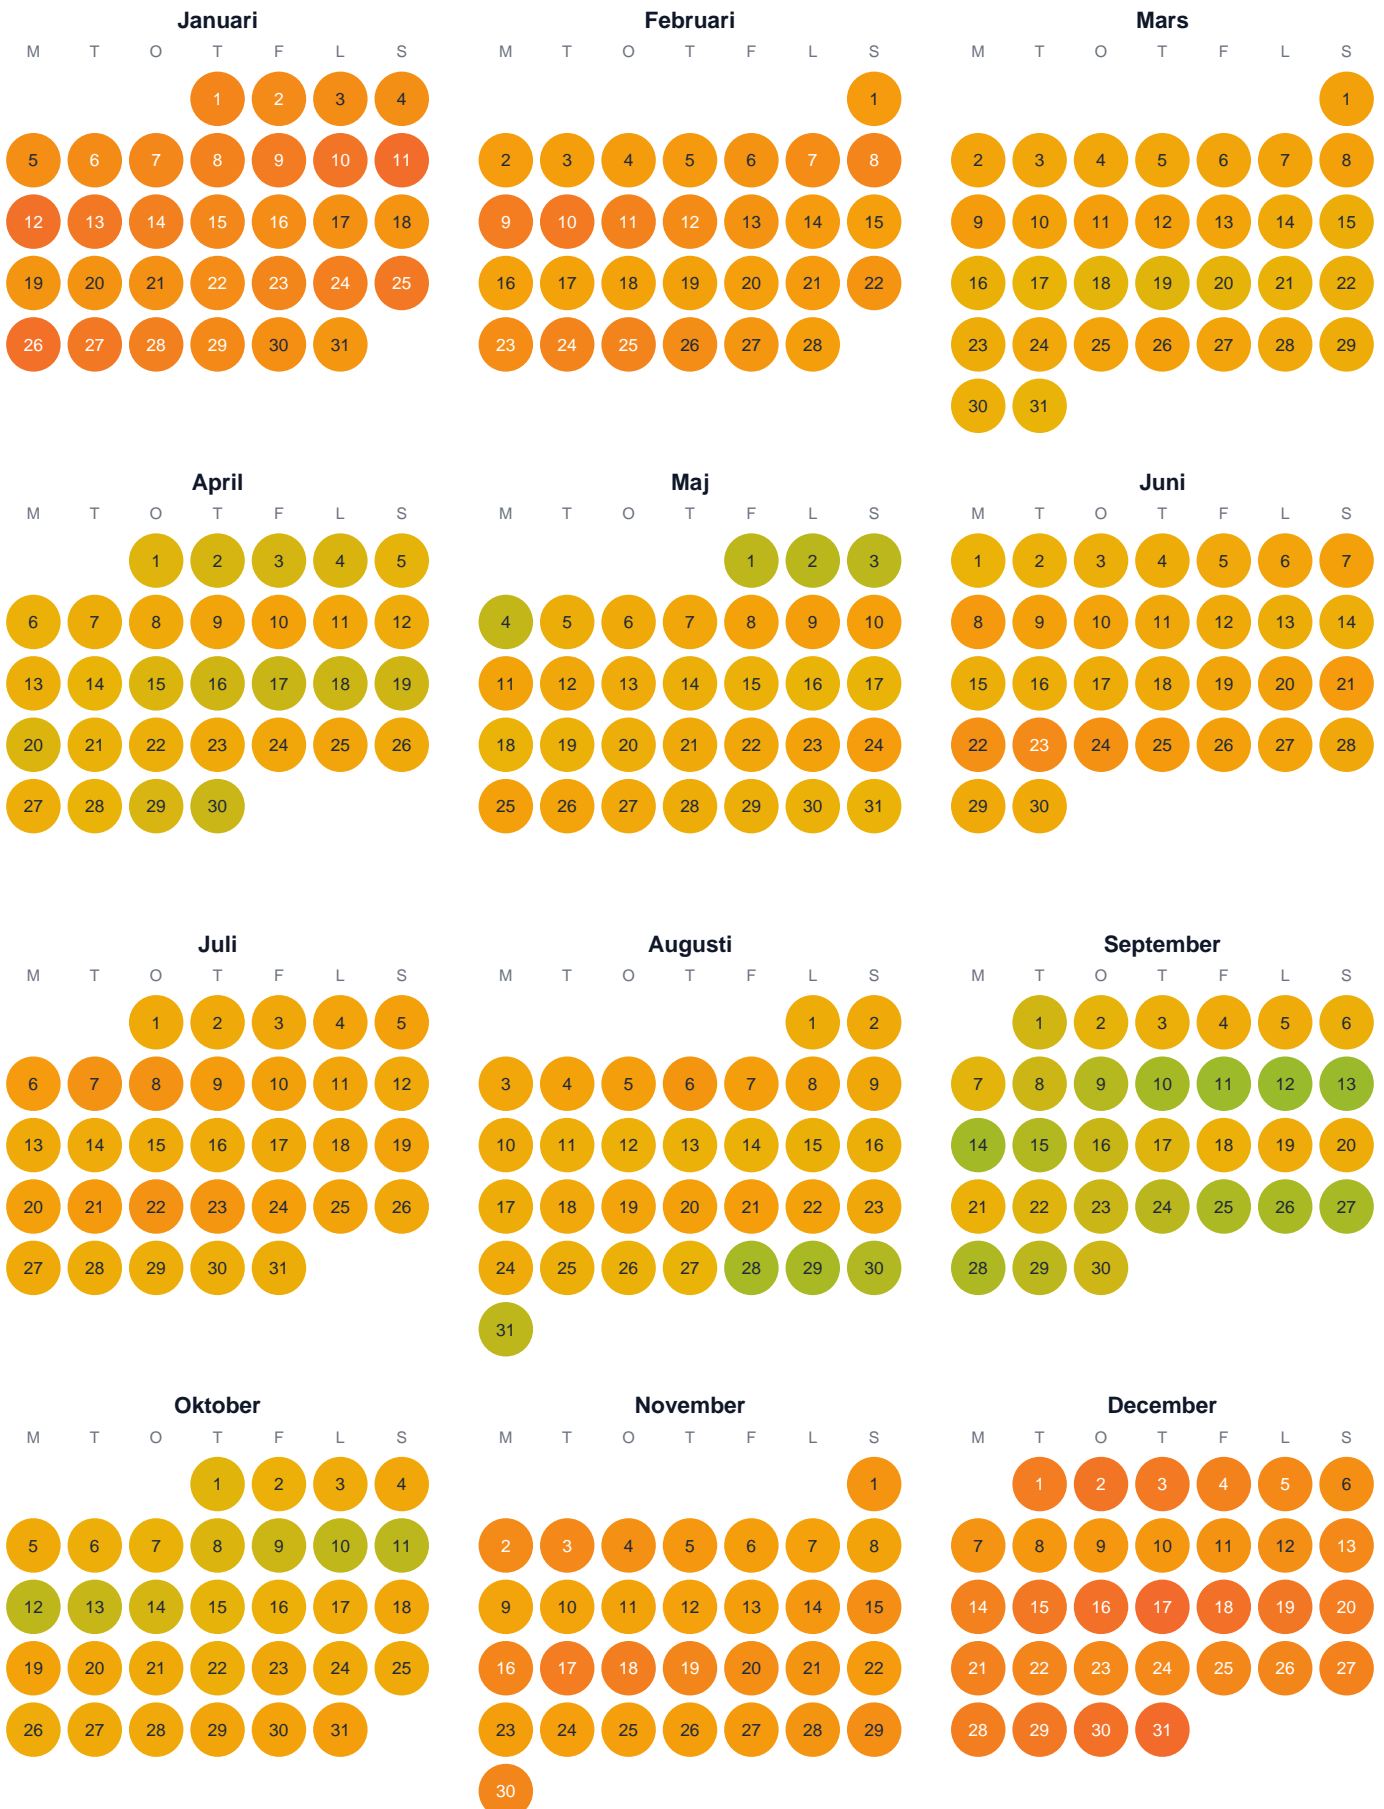

Huggtabell 2026 — Knäverborrbäcken

Knäverborrbäcken · Västerbotten · huggtabell.se · modell v1 (2026-06)

Trög Topp