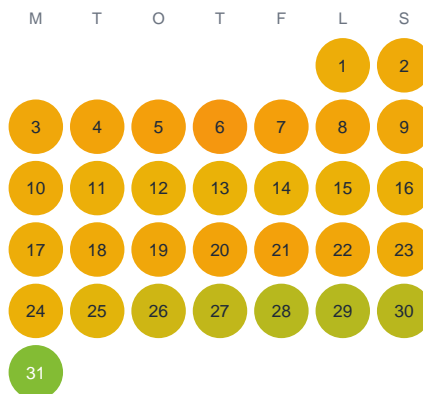

Huggtabell 2026 — Klubbsjöbäcken

Klubbsjöbäcken · Västerbotten · huggtabell.se · modell v1 (2026-06)

Januari

Februari

Mars

April

Maj

Juni

Juli

Augusti

September

Oktober

November

December