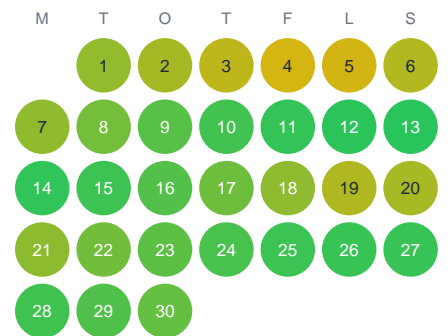

Huggtabell 2026 — Klubbsjöbäcken

Klubbsjöbäcken · Västerbotten · huggtabell.se · modell v1 (2026-06)

Januari

Februari

Mars

April

Maj

Juni

Juli

Augusti

September

Oktober

November

December