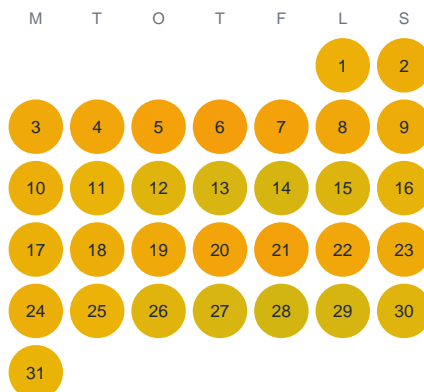

Huggtabell 2026 — Klubboån

Klubboån · Gävleborg · huggtabell.se · modell v1 (2026-06)

Januari

Februari

Mars

April

Maj

Juni

Juli

Augusti

September

Oktober

November

December