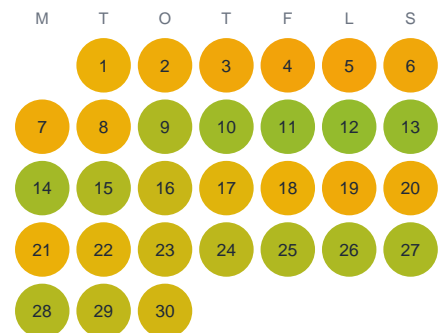

Huggtabell 2026 — Klubboån

Klubboån · Gävleborg · huggtabell.se · modell v1 (2026-06)

Januari

Februari

Mars

April

Maj

Juni

Juli

Augusti

September

Oktober

November

December