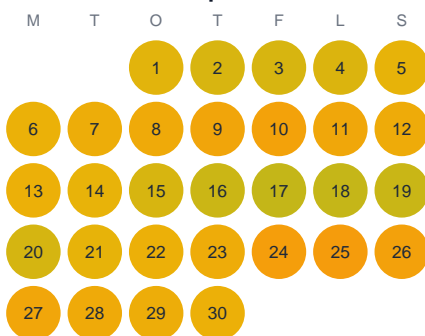

Huggtabell 2026 — Klubboån

Klubboån · Gävleborg · huggtabell.se · modell v1 (2026-06)

Januari

Februari

Mars

April

Maj

Juni

Juli

Augusti

September

Oktober

November

December