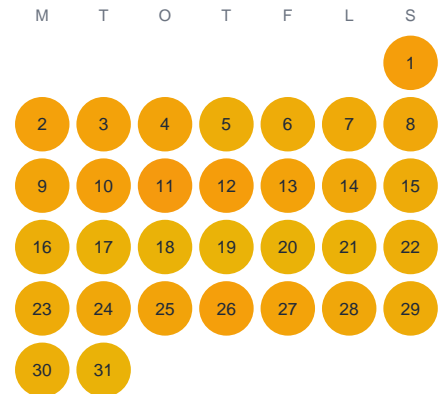

Huggtabell 2026 — Klubboån

Klubboån · Gävleborg · huggtabell.se · modell v1 (2026-06)

Januari

Februari

Mars

April

Maj

Juni

Juli

Augusti

September

Oktober

November

December