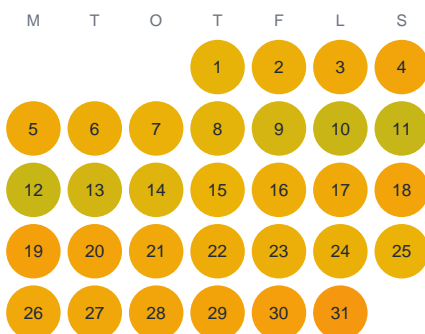

Huggtabell 2026 — Klubboån

Klubboån · Gävleborg · huggtabell.se · modell v1 (2026-06)

Januari

Februari

Mars

April

Maj

Juni

Juli

Augusti

September

Oktober

November

December