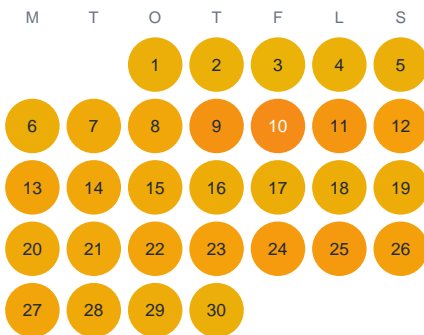

Huggtabell 2026 — Klubbån

Klubbån · Halland · huggtabell.se · modell v1 (2026-06)

Januari

Februari

Mars

April

Maj

Juni

Juli

Augusti

September

Oktober

November

December