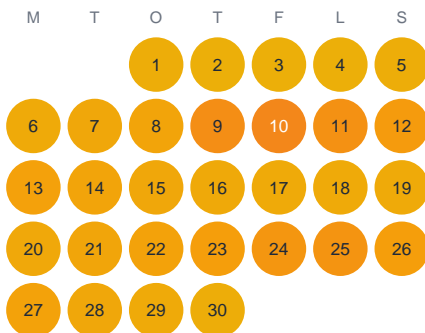

Huggtabell 2026 — Klockareån

Klockareån · Kronoberg · huggtabell.se · modell v1 (2026-06)

Januari

Februari

Mars

April

Maj

Juni

Juli

Augusti

September

Oktober

November

December