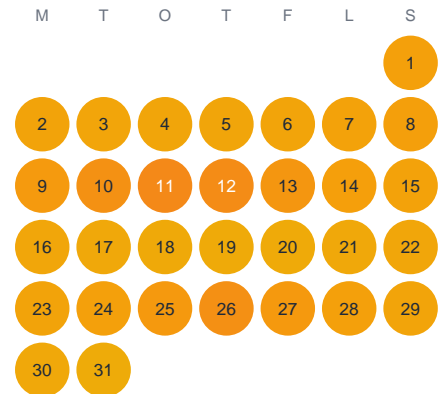

Huggtabell 2026 — Klockareån

Klockareån · Kronoberg · huggtabell.se · modell v1 (2026-06)

Januari

Februari

Mars

April

Maj

Juni

Juli

Augusti

September

Oktober

November

December