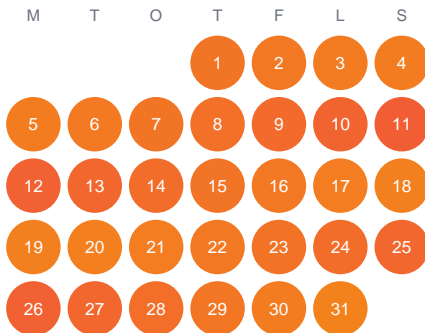

Huggtabell 2026 — Klockareån

Klockareån · Kronoberg · huggtabell.se · modell v1 (2026-06)

Januari