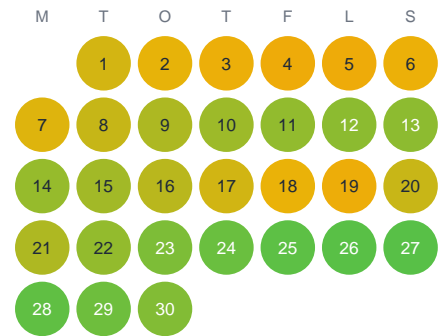

Huggtabell 2026 — Kleveån

Kleveån · Västra Götaland · huggtabell.se · modell v1 (2026-06)

Januari

Februari

Mars

April

Maj

Juni

Juli

Augusti

September

Oktober

November

December