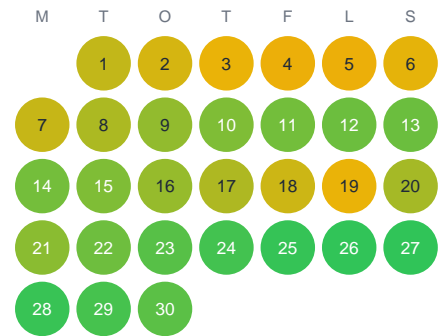

Huggtabell 2026 — Kleveån

Kleveån · Västra Götaland · huggtabell.se · modell v1 (2026-06)

Januari

Februari

Mars

April

Maj

Juni

Juli

Augusti

September

Oktober

November

December