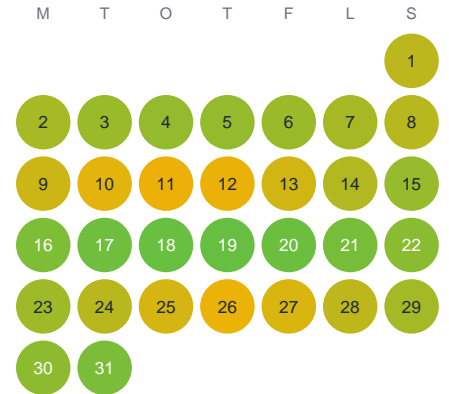

Huggtabell 2026 — Klangabäck

Klangabäck · Jönköping · huggtabell.se · modell v1 (2026-06)

Januari

Februari

Mars

April

Maj

Juni

Juli

Augusti

September

Oktober

November

December