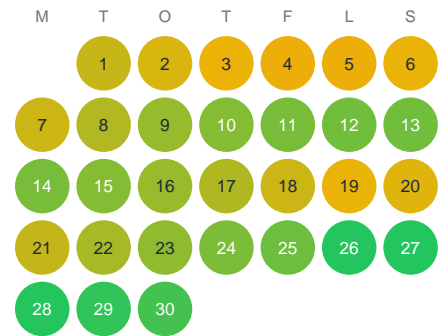

Huggtabell 2026 — Klammersbäck

Klammersbäck · Skåne · huggtabell.se · modell v1 (2026-06)

Januari

Februari

Mars

April

Maj

Juni

Juli

Augusti

September

Oktober

November

December