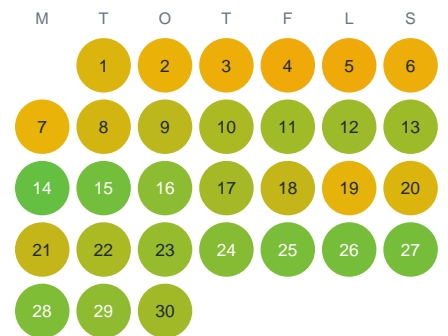

Huggtabell 2026 — Kjerkesåa

Kjerkesåa · Värmland · huggtabell.se · modell v1 (2026-06)

Januari

Februari

Mars

April

Maj

Juni

Juli

Augusti

September

Oktober

November

December