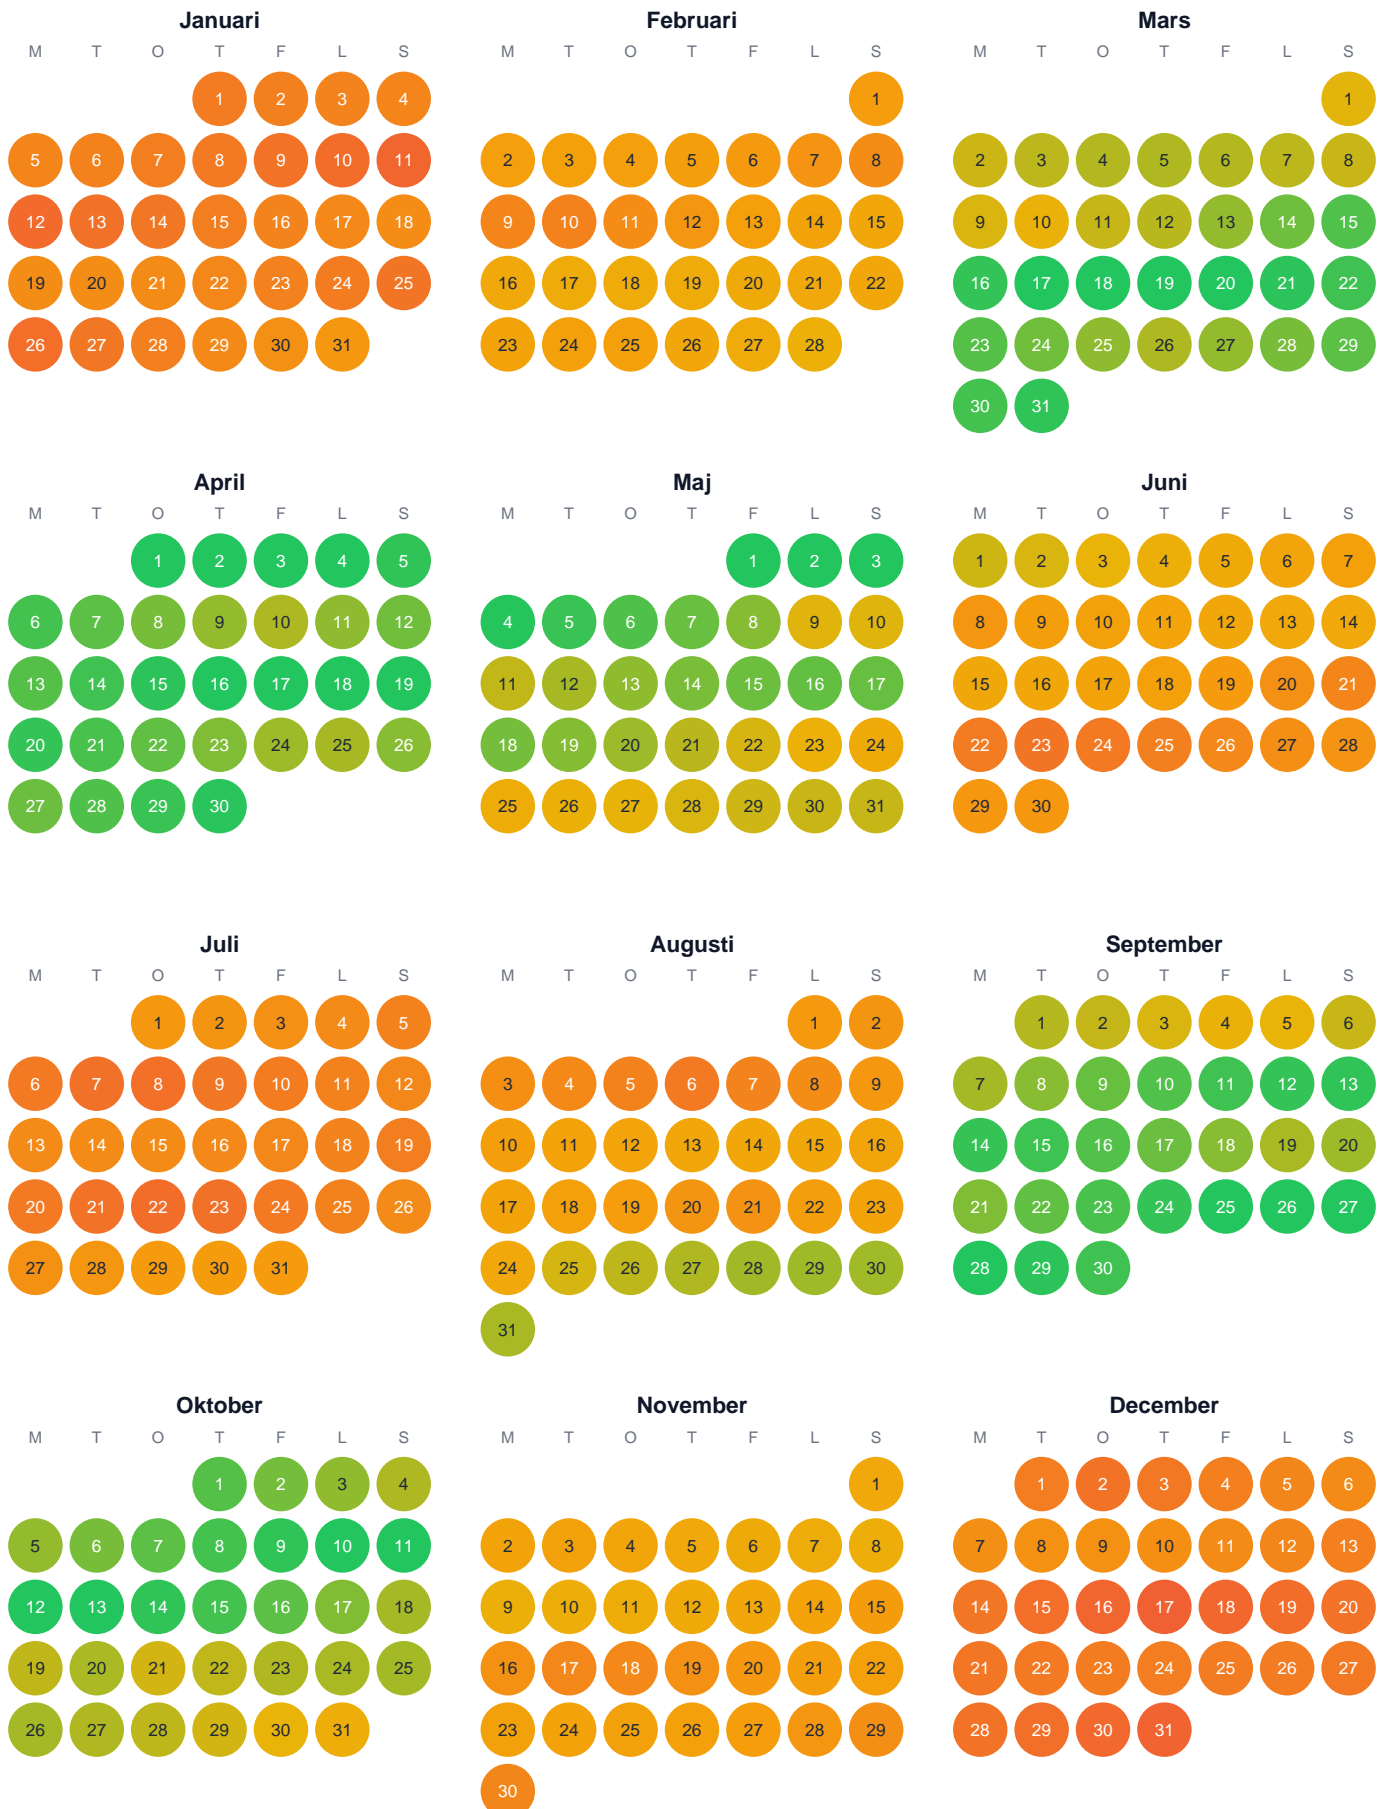

Huggtabell 2026 — Kinnbäcken

Kinnbäcken · Västerbotten · huggtabell.se · modell v1 (2026-06)

Trög Topp