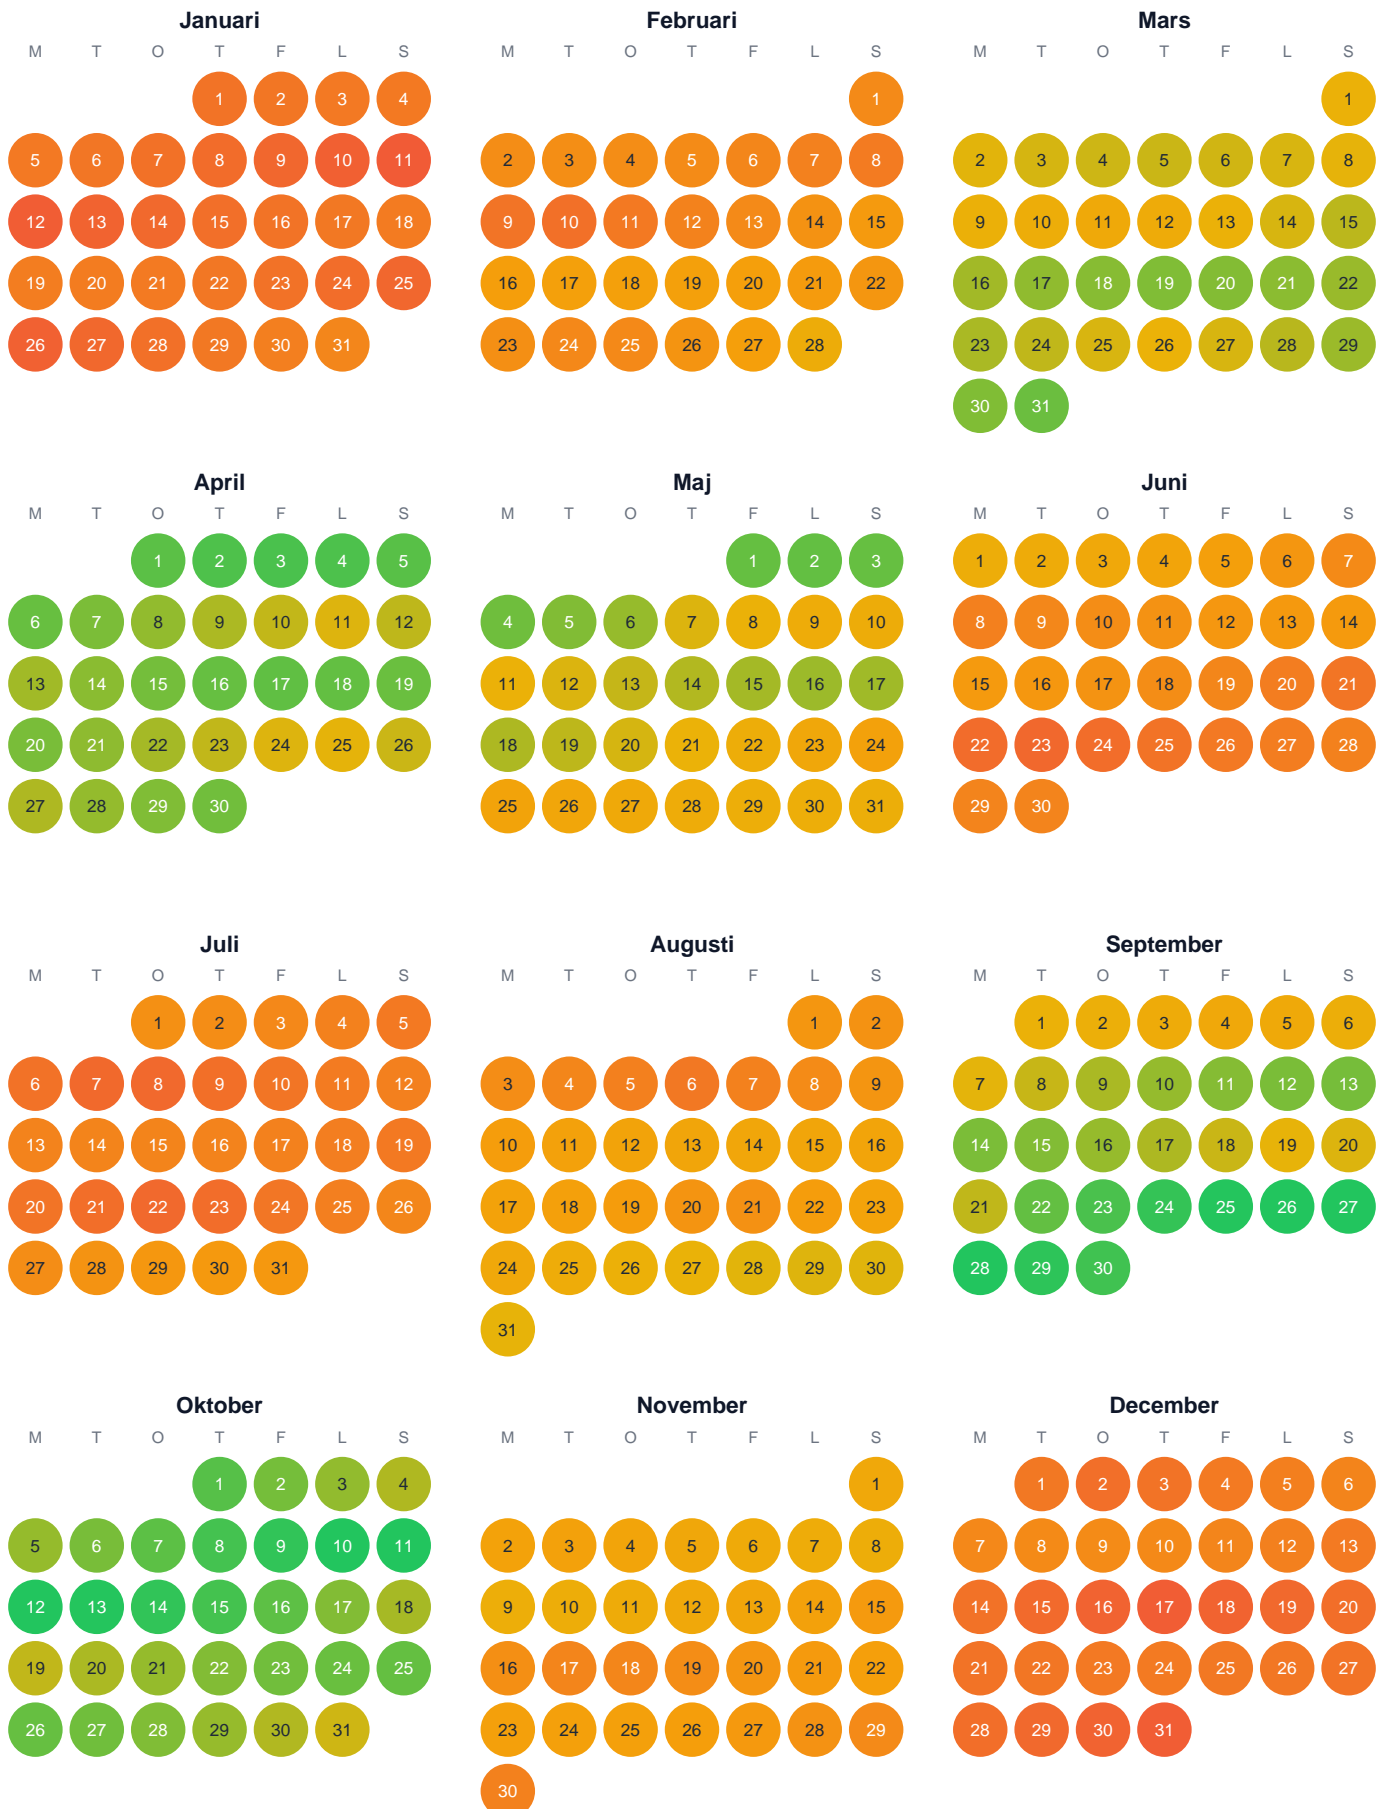

# Huggtabell 2026 — Kinnarbäcken

Kinnarbäcken · Västra Götaland · huggtabell.se · modell v1 (2026-06)

Trög  Topp