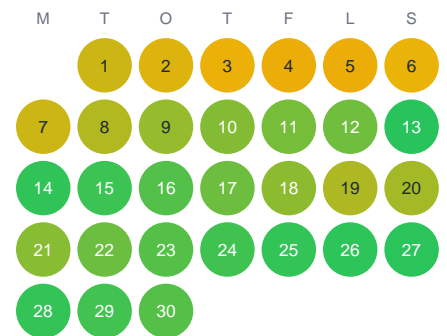

Huggtabell 2026 — Kindsjöån

Kindsjöån · Värmland · huggtabell.se · modell v1 (2026-06)

Januari

Februari

Mars

April

Maj

Juni

Juli

Augusti

September

Oktober

November

December