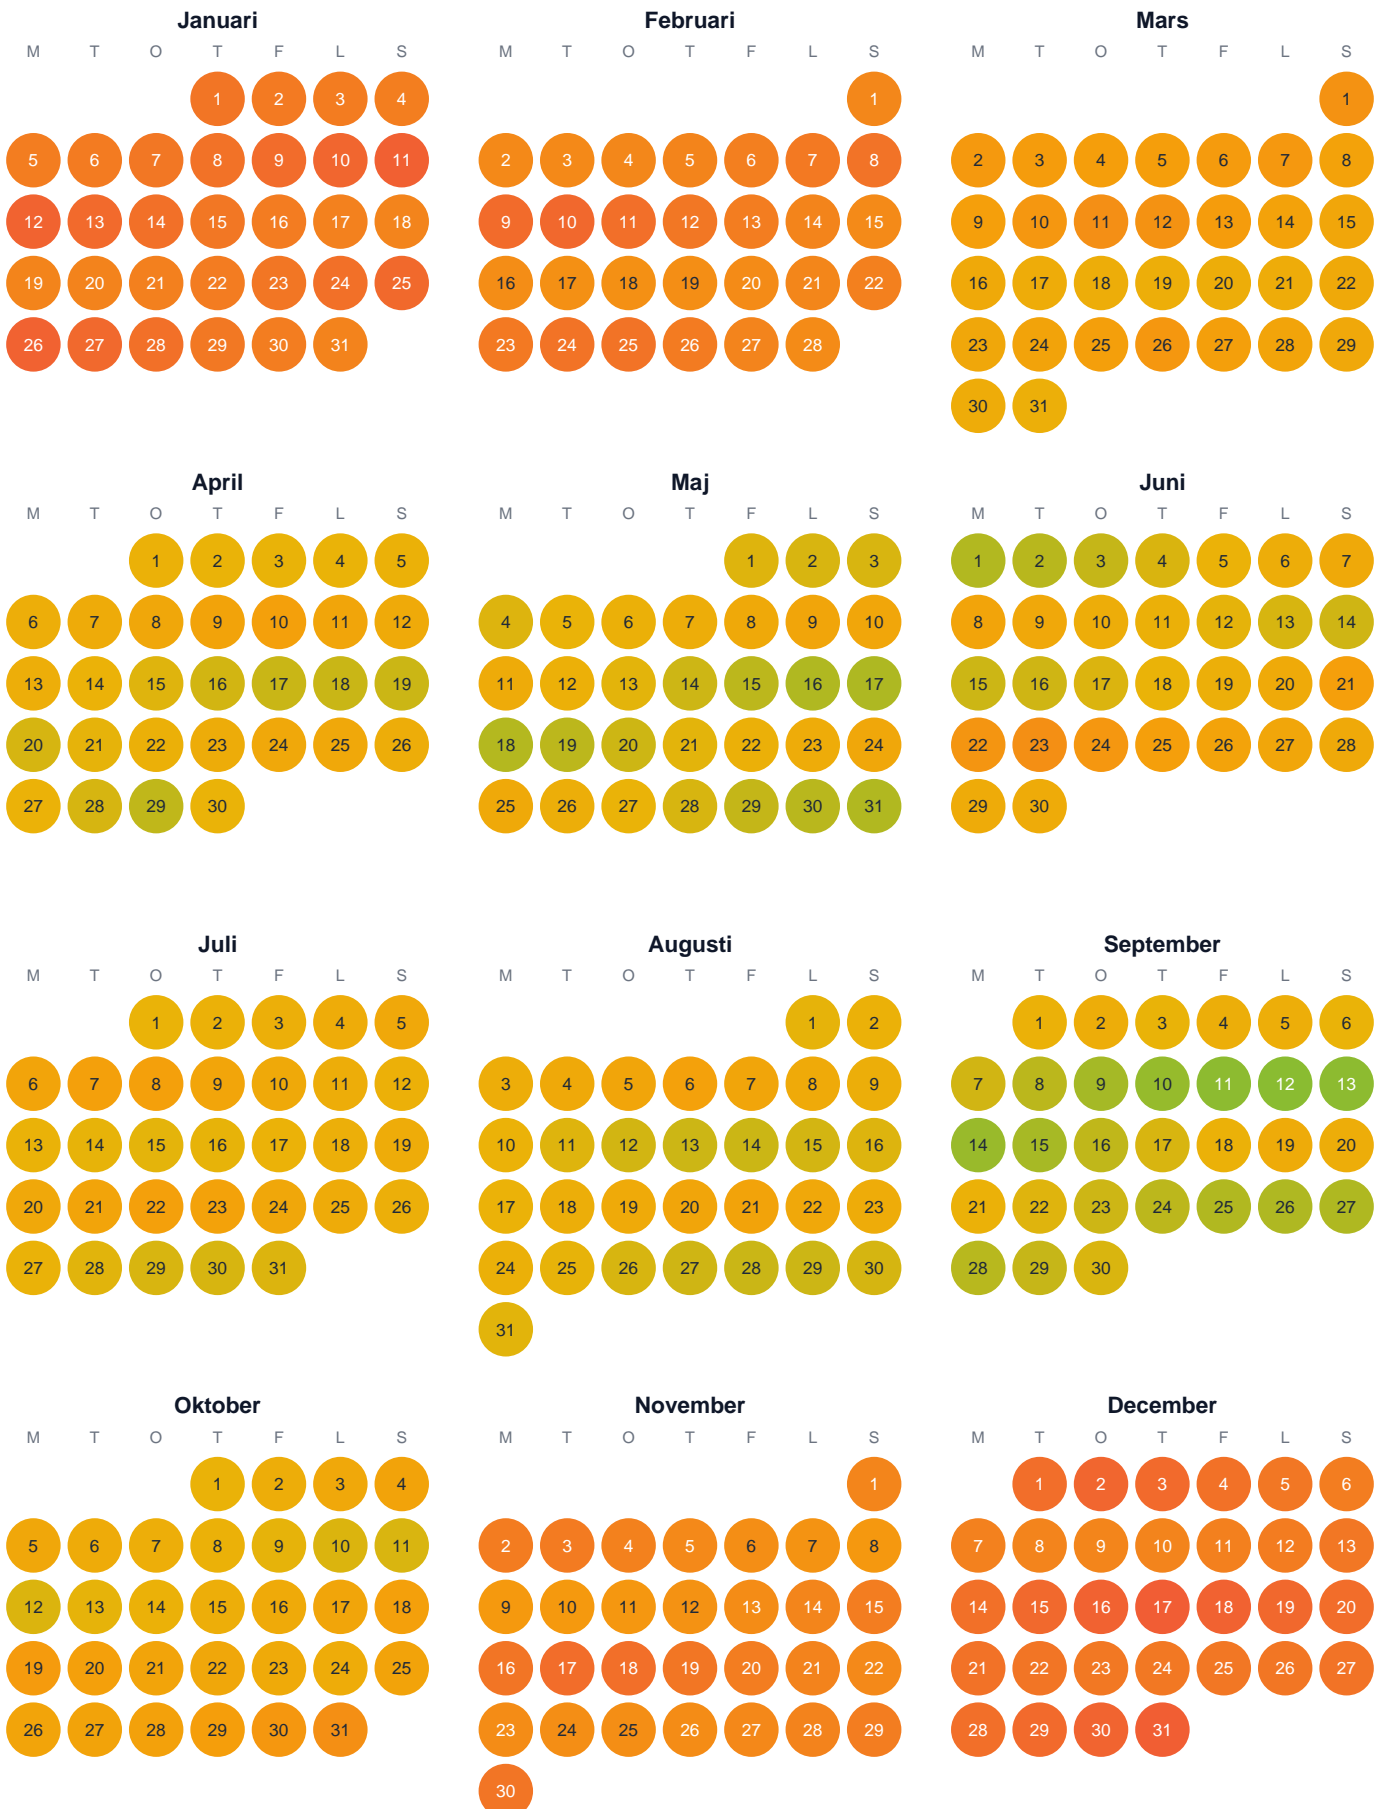

# Huggtabell 2026 — Kiltjärnsbäcken

Kiltjärnsbäcken · Västernorrland · huggtabell.se · modell v1 (2026-06)

Trög  Topp