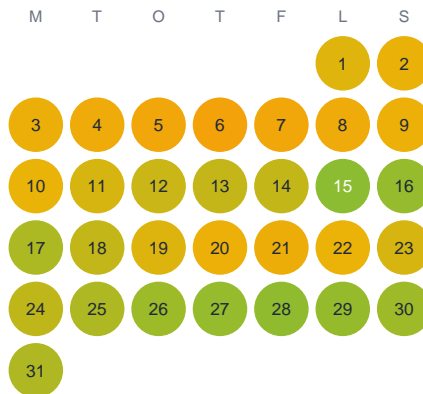

Huggtabell 2026 — Killeröja

Killeröja · Norrbotten · huggtabell.se · modell v1 (2026-06)

Januari

Februari

Mars

April

Maj

Juni

Juli

Augusti

September

Oktober

November

December