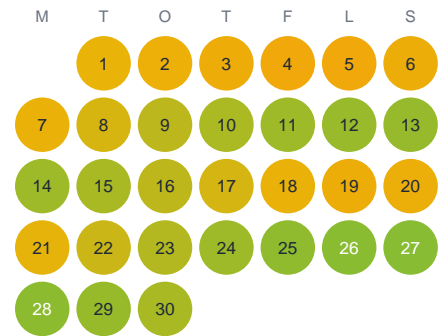

Huggtabell 2026 — Kilisån

Kilisån · Norrbotten · huggtabell.se · modell v1 (2026-06)

Januari

Februari

Mars

April

Maj

Juni

Juli

Augusti

September

Oktober

November

December