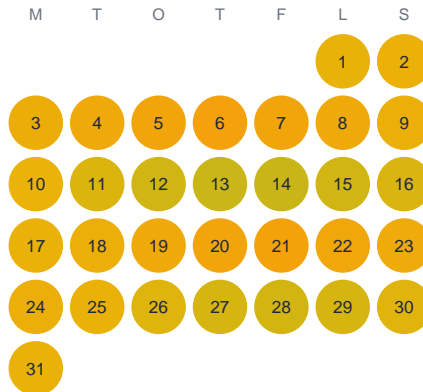

Huggtabell 2026 — Kilan

Kilan · Halland · huggtabell.se · modell v1 (2026-06)

Januari

Februari

Mars

April

Maj

Juni

Juli

Augusti

September

Oktober

November

December