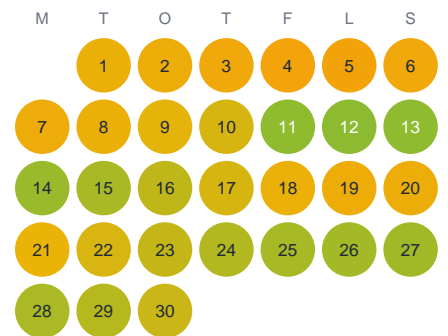

Huggtabell 2026 — Kilån

Kilån · Gävleborg · huggtabell.se · modell v1 (2026-06)

Januari

Februari

Mars

April

Maj

Juni

Juli

Augusti

September

Oktober

November

December