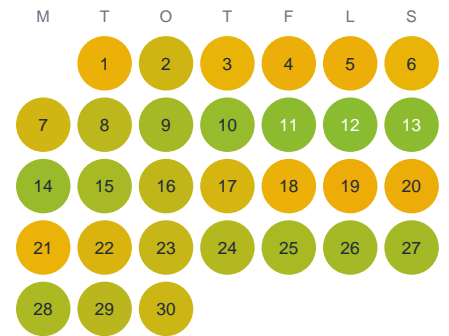

Huggtabell 2026 — Kilån

Kilån · Västernorrland · huggtabell.se · modell v1 (2026-06)

Januari

Februari

Mars

April

Maj

Juni

Juli

Augusti

September

Oktober

November

December