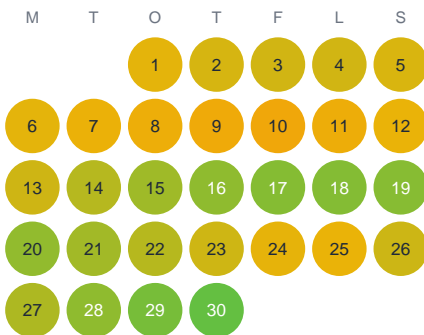

Huggtabell 2026 — Kilån

Kilån · Västernorrland · huggtabell.se · modell v1 (2026-06)

Januari

Februari

Mars

April

Maj

Juni

Juli

Augusti

September

Oktober

November

December