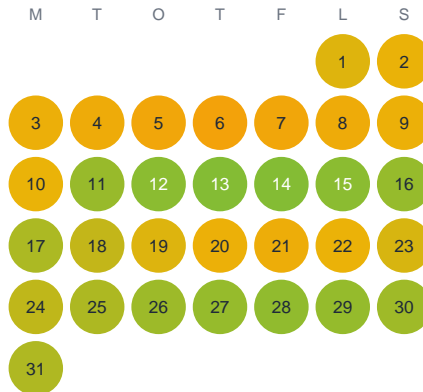

Huggtabell 2026 — Kiilesoja

Kiilesoja · Norrbotten · huggtabell.se · modell v1 (2026-06)

Januari

Februari

Mars

April

Maj

Juni

Juli

Augusti

September

Oktober

November

December