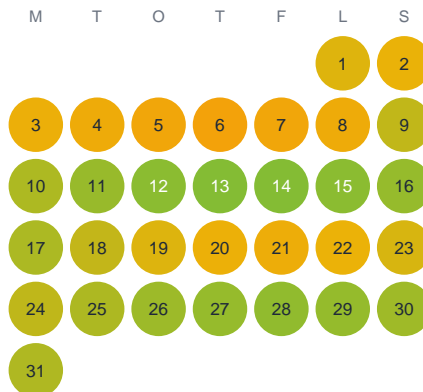

Huggtabell 2026 — Kieksiäisjoki

Kieksiäisjoki · Norrbotten · huggtabell.se · modell v1 (2026-06)

Januari

Februari

Mars

April

Maj

Juni

Juli

Augusti

September

Oktober

November

December