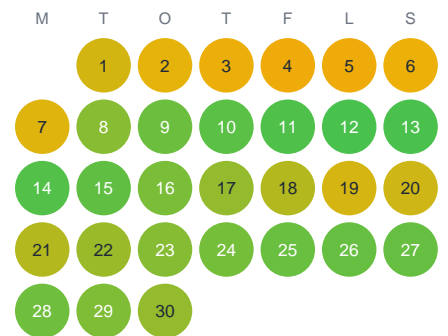

Huggtabell 2026 — Kettilsjön

Kettilsjön · Jämtland · huggtabell.se · modell v1 (2026-06)

Januari

Februari

Mars

April

Maj

Juni

Juli

Augusti

September

Oktober

November

December