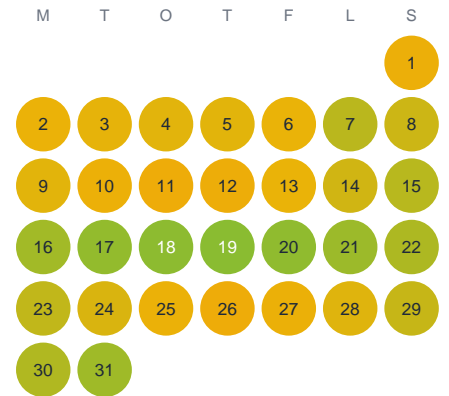

Huggtabell 2026 — Kesuån

Kesuån · Jämtland · huggtabell.se · modell v1 (2026-06)

Januari

Februari

Mars

April

Maj

Juni

Juli

Augusti

September

Oktober

November

December