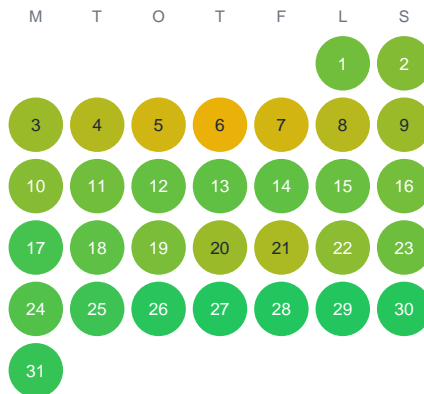

Huggtabell 2026 — Kerunginoja

Kerunginoja · Norrbotten · huggtabell.se · modell v1 (2026-06)

Januari

Februari

Mars

April

Maj

Juni

Juli

Augusti

September

Oktober

November

December