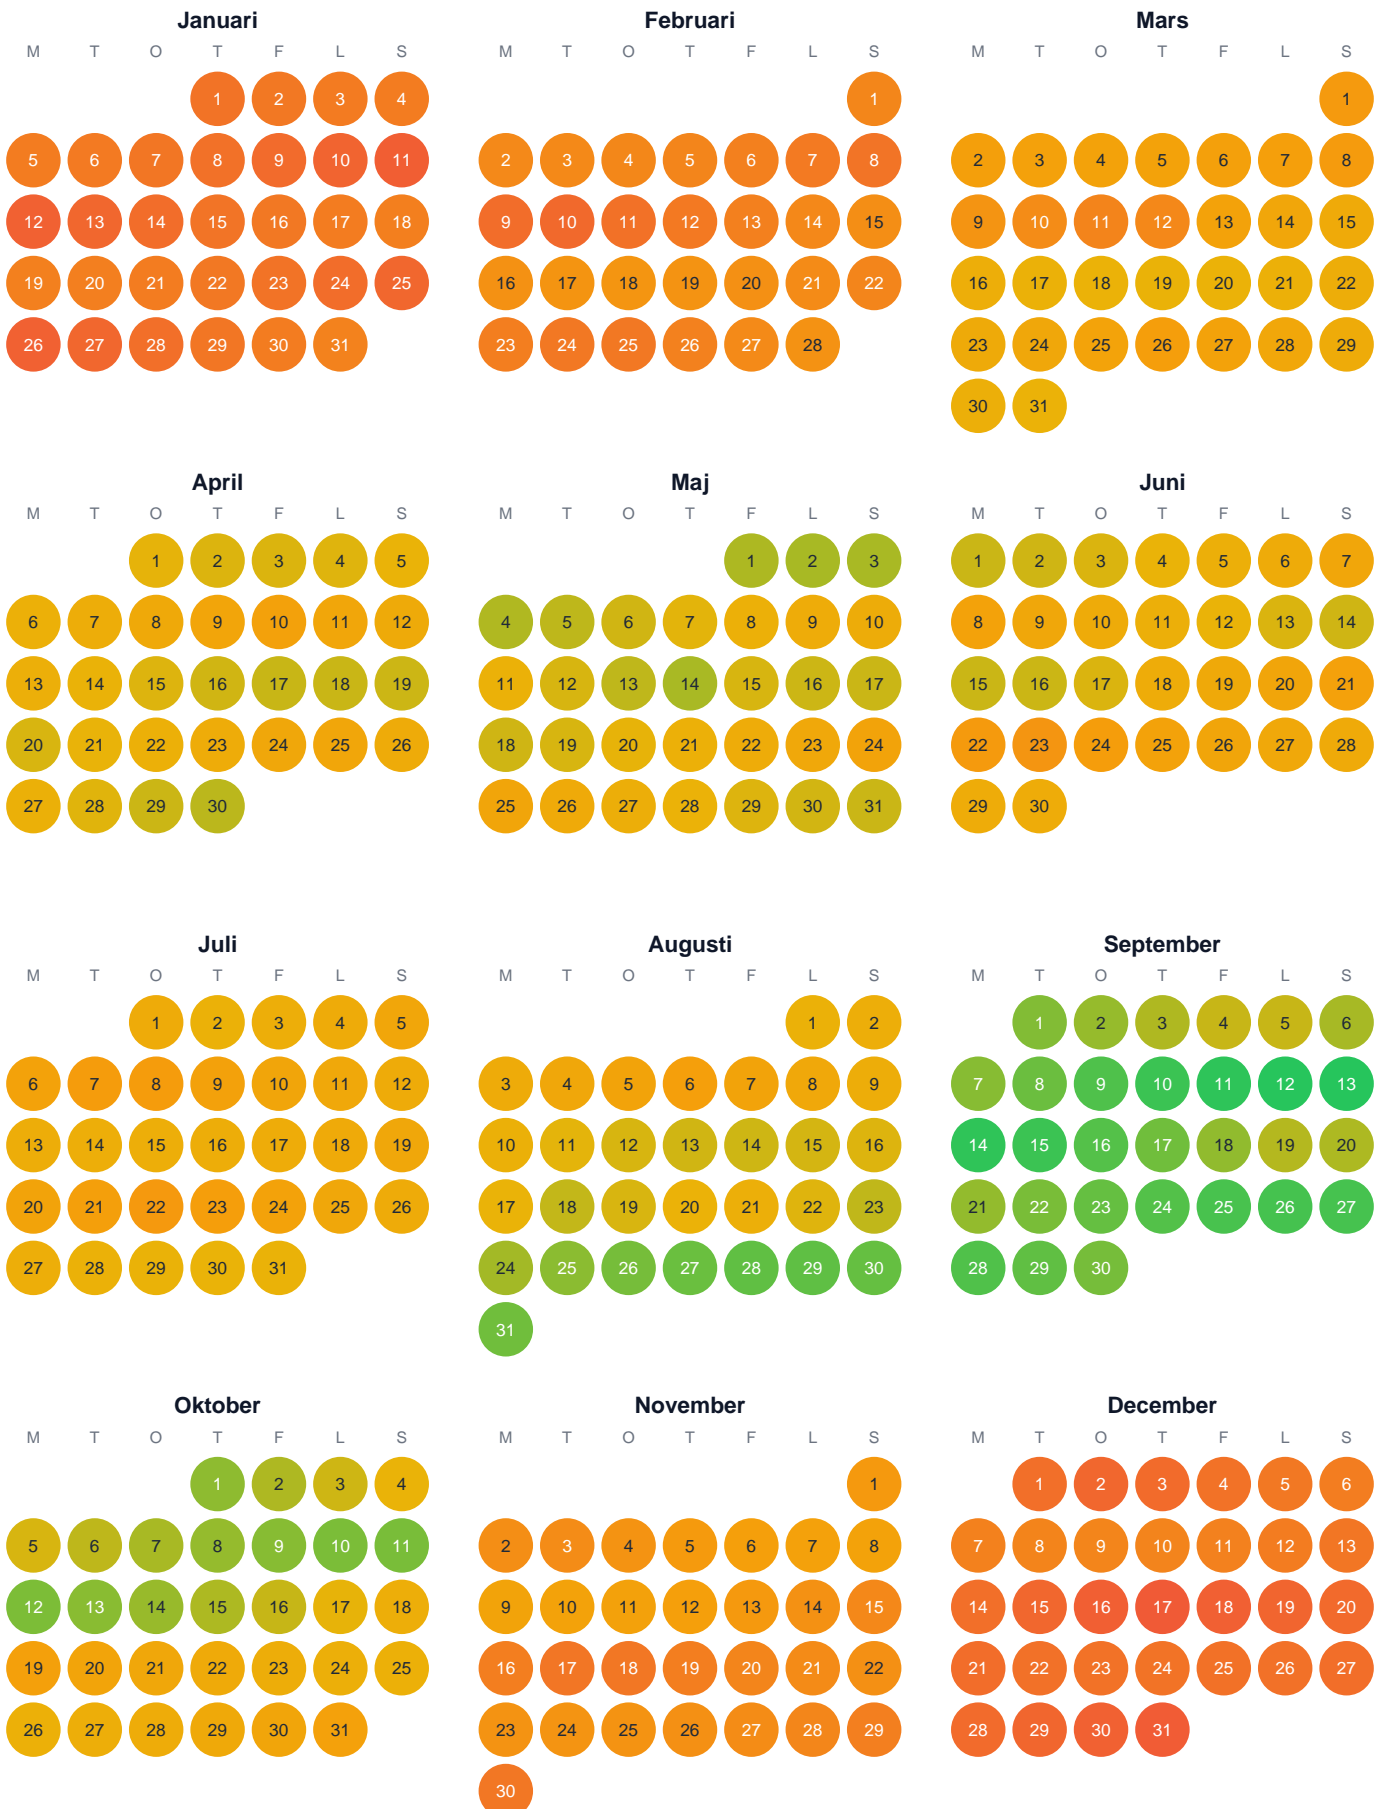

Huggtabell 2026 — Keräsjoki

Keräsjoki · Norrbotten · huggtabell.se · modell v1 (2026-06)

Trög Topp