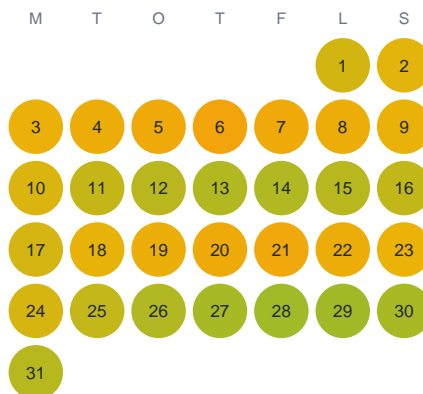

Huggtabell 2026 — Kelijoki

Kelijoki · Norrbotten · huggtabell.se · modell v1 (2026-06)

Januari

Februari

Mars

April

Maj

Juni

Juli

Augusti

September

Oktober

November

December