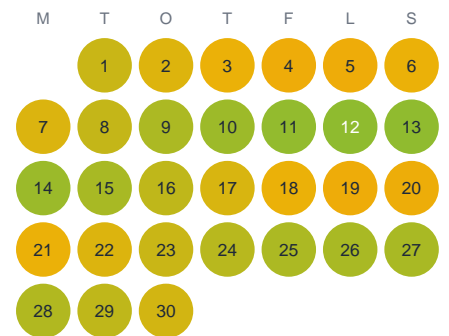

Huggtabell 2026 — Kelijoki

Kelijoki · Norrbotten · huggtabell.se · modell v1 (2026-06)

Januari

Februari

Mars

April

Maj

Juni

Juli

Augusti

September

Oktober

November

December