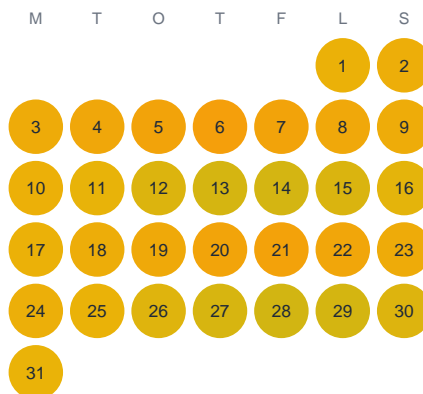

Huggtabell 2026 — Kavleån

Kavleån · Kronoberg · huggtabell.se · modell v1 (2026-06)

Januari

Februari

Mars

April

Maj

Juni

Juli

Augusti

September

Oktober

November

December