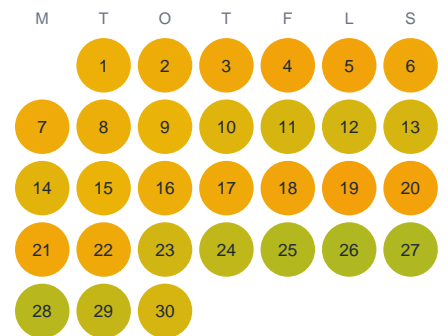

Huggtabell 2026 — Kavleån

Kavleån · Kronoberg · huggtabell.se · modell v1 (2026-06)

Januari

Februari

Mars

April

Maj

Juni

Juli

Augusti

September

Oktober

November

December