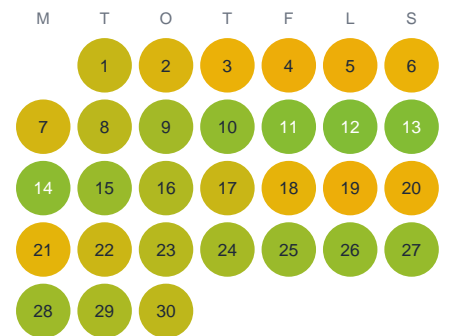

Huggtabell 2026 — Kaunisjoki

Kaunisjoki · Norrbotten · huggtabell.se · modell v1 (2026-06)

Januari

Februari

Mars

April

Maj

Juni

Juli

Augusti

September

Oktober

November

December