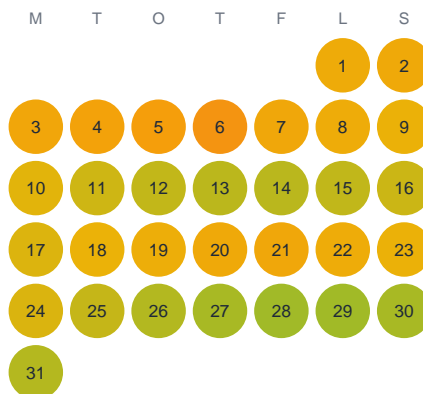

Huggtabell 2026 — Kaunisjoki

Kaunisjoki · Norrbotten · huggtabell.se · modell v1 (2026-06)

Januari

Februari

Mars

April

Maj

Juni

Juli

Augusti

September

Oktober

November

December