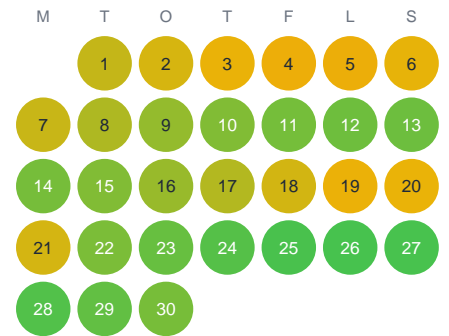

Huggtabell 2026 — Kattebäck

Kattebäck · Kalmar · huggtabell.se · modell v1 (2026-06)

Januari

Februari

Mars

April

Maj

Juni

Juli

Augusti

September

Oktober

November

December