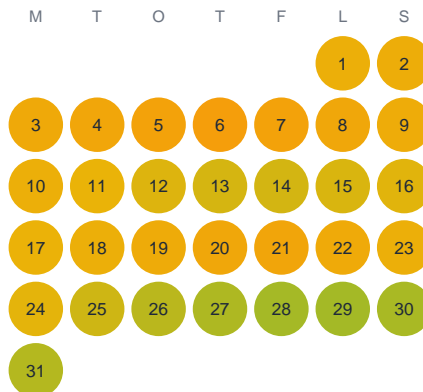

Huggtabell 2026 — Kattebäck

Kattebäck · Kalmar · huggtabell.se · modell v1 (2026-06)

Januari

Februari

Mars

April

Maj

Juni

Juli

Augusti

September

Oktober

November

December