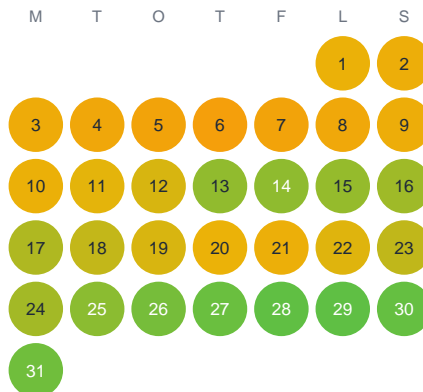

Huggtabell 2026 — Kattån

Kattån · Norrbotten · huggtabell.se · modell v1 (2026-06)

Januari

Februari

Mars

April

Maj

Juni

Juli

Augusti

September

Oktober

November

December