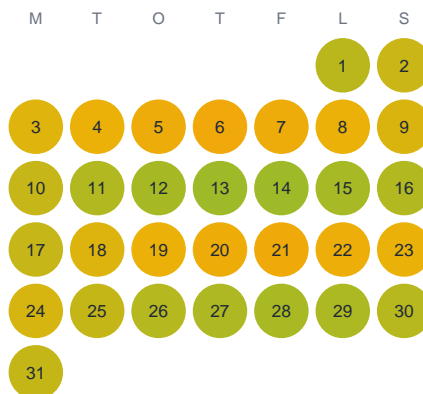

Huggtabell 2026 — Åbyån

Åbyån · Uppsala · huggtabell.se · modell v1 (2026-06)

Januari

Februari

Mars

April

Maj

Juni

Juli

Augusti

September

Oktober

November

December