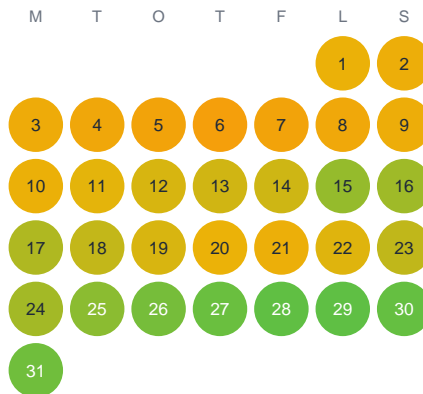

Huggtabell 2026 — Kannusjoki

Kannusjoki · Norrbotten · huggtabell.se · modell v1 (2026-06)

Januari

Februari

Mars

April

Maj

Juni

Juli

Augusti

September

Oktober

November

December