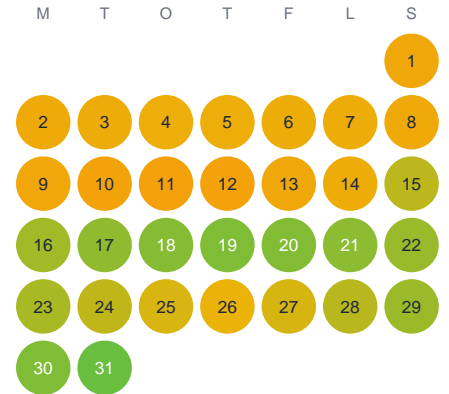

Huggtabell 2026 — Kanibäcken

Kanibäcken · Norrbotten · huggtabell.se · modell v1 (2026-06)

Januari

Februari

Mars

April

Maj

Juni

Juli

Augusti

September

Oktober

November

December