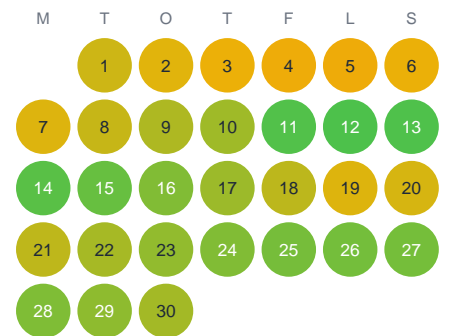

Huggtabell 2026 — Kanalen

Kanalen · Dalarna · huggtabell.se · modell v1 (2026-06)

Januari

Februari

Mars

April

Maj

Juni

Juli

Augusti

September

Oktober

November

December