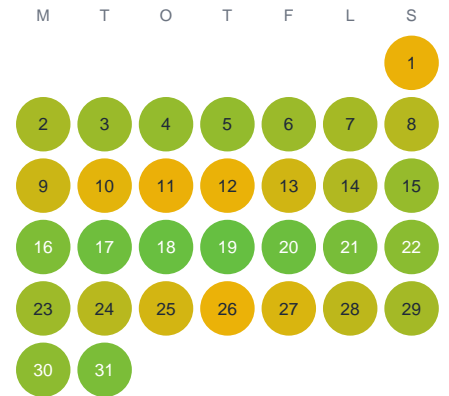

Huggtabell 2026 — Kanalen

Kanalen · Örebro · huggtabell.se · modell v1 (2026-06)

Januari

Februari

Mars

April

Maj

Juni

Juli

Augusti

September

Oktober

November

December